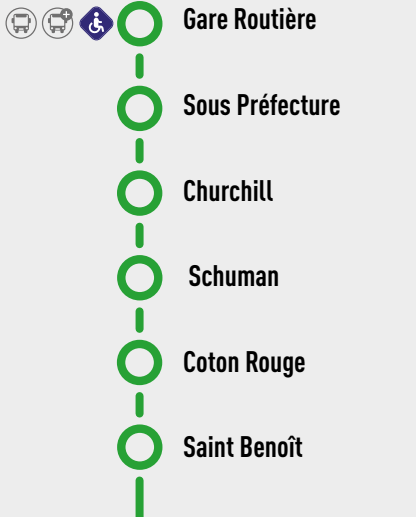

Ne pas arriver
à l'heure

Majoration
allant
jusqu'à 180€

Plus d'information sur lametropolemobilitte.fr

ou au : **0 800 713 137** Service & appel gratuits

AIX-EN-PROVENCE

MEYREUIL

CHÂTEAUNEUF-LE-ROUGE

TRETS