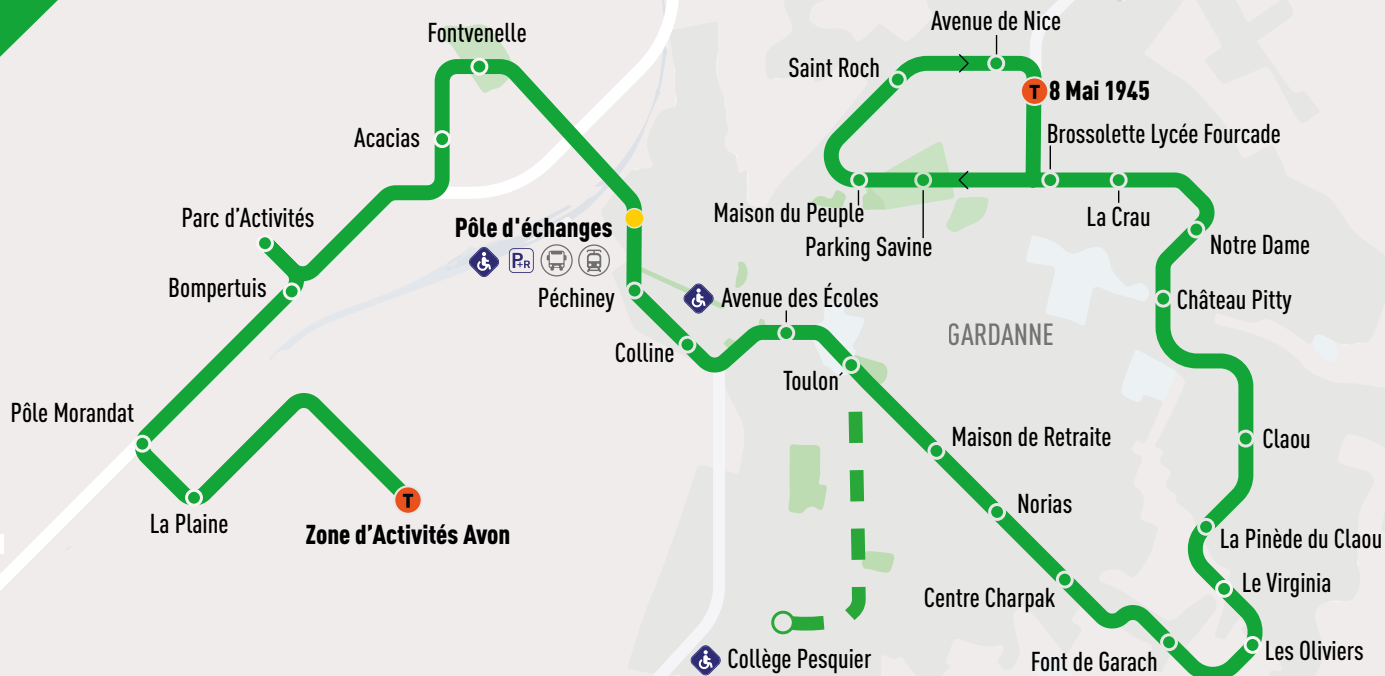

- Arrêt
- Arrêt important
- Terminus
- Parking-relais
- Arrêt accessible aux PMR