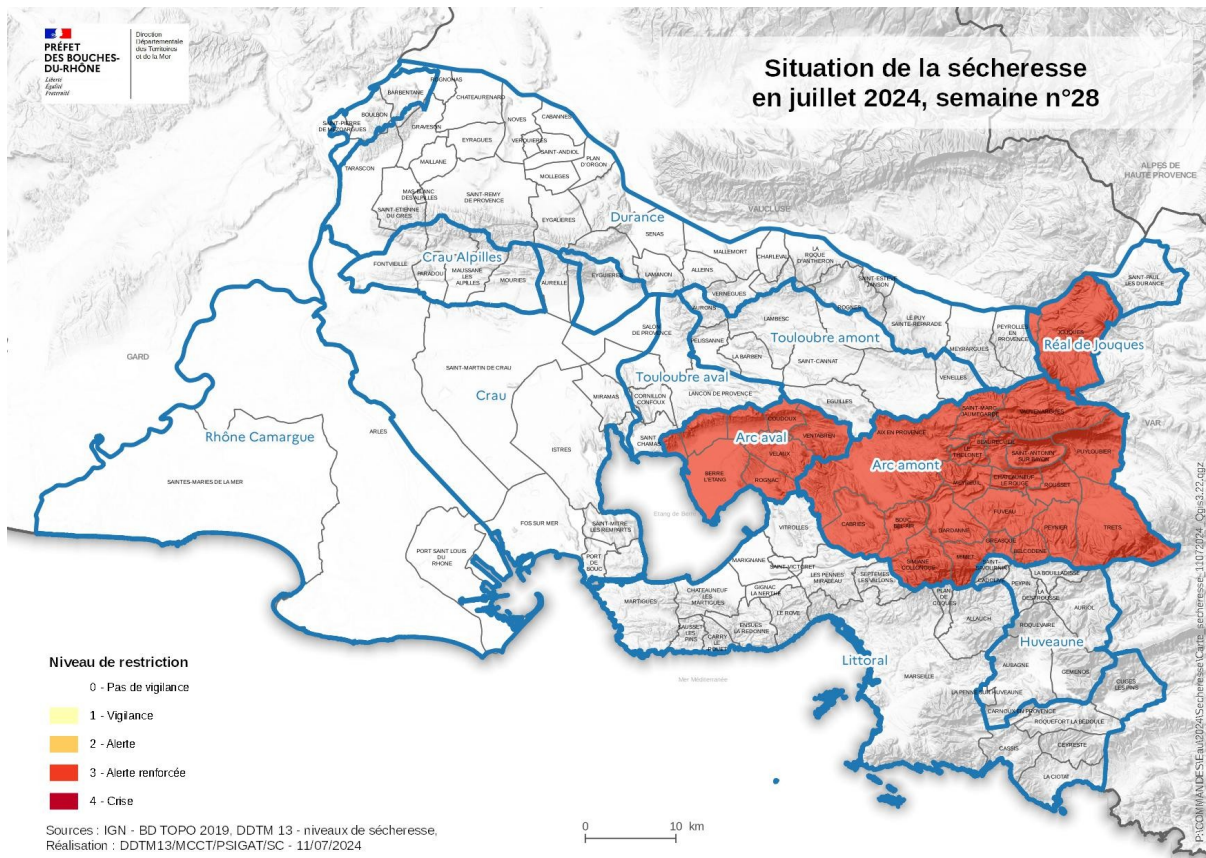

Situation de la sécheresse dans les Bouches-du-Rhône :

Alerte sécheresse renforcée sur les secteurs Arc amont, aval et Réal de Jouques :

29 communes sont concernées dans le département :

- Aix-en-Pce (sud de la RN et du ch d'Eguilles)
- Beaurecueil
- Belcodène
- Berre-l'Etang
- Bouc-Bel-Air
- Cabriès
- Châteauneuf-le-Rouge
- Coudoux
- La Fare-les-Oliviers
- Fuveau
- Gardanne
- Gréasque
- Jouques
- Lançon-Provence (pour la plaine limitrophe de Berre-l'Etang)
- Meyreuil
- Mimet
- Peynier
- Peyrolles-en-Provence
- Puylobier
- Rognac
- Rousset
- St-Antonin-sur-Bayon
- Saint-Marc-Jaumegarde
- Simiane-Collongue
- Le Tholonet
- Trets
- Vauvenargues
- Velaux
- Ventabren

Retrouvez l'arrêté sur le site internet de la préfecture des Bouches-du-Rhône : <https://www.bouches-du-rhone.gouv.fr/index.php/Politiques-publiques/Environnement-risques-naturels-et-technologiques/La-secheresse>

Lien vers le site Vigieau : <https://vigieau.gouv.fr/>